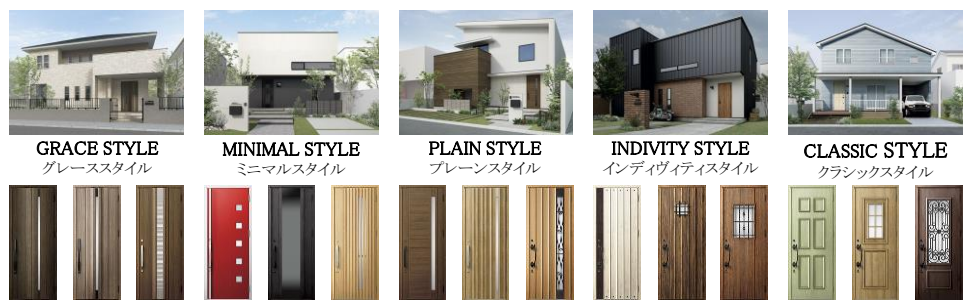

■住まいの個性に合わせて選べる、豊富なデザインバリエーション

85 DESIGN

※ジエスタ2防火戸の場合は66デザインになります。

【室内側のデザインにもこだわりを】

内外同テスト仕様もご用意。

内外別カラーのドアもご用意。

【質感や色調にこだわったカラーラインアップ】

29 COLOR

※ジエスタ2防火戸の場合は27カラーになります。

住まいの個性は、玄関ドアに現れる。

住宅の“個性”が、これまで以上に問われる時代。
 住まいの顔となる玄関ドアも、
 住宅のコンセプトやスタイルをしっかりと体現することが大切です。
 細部の美しさまで磨き上げた玄関ドア『ジエスタ2』。
 豊富なデザイン・ラインアップで、
 玄関から住まいの個性づくりを実現します。

GIESTA 2

ジエスタ2

■洗練されたハンドルデザイン

■玄関キーをさらに便利に『エントリーシステム』

3つのスタイルから選択できます。

※商品の色は印刷の特性上、実物とは多少異なる場合がありますのでご了承ください。SPD_ent_17.002.170228