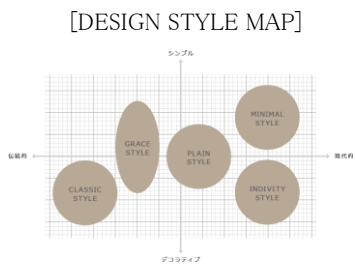

■住まいの個性に合わせて選べる、豊富なデザインバリエーション

85 DESIGN

※ジエスタ2防火戸の場合は66デザインになります。

【室内側のデザインにもこだわりを】

内外同テスト仕様もご用意。

内外別カラーのドアもご用意。

【質感や色調にこだわったカラーラインアップ】

29 COLOR

※ジエスタ2防火戸の場合は27カラーになります。

住まいの個性は、玄関ドアに現れる。

住宅の“個性”が、これまで以上に問われる時代。
 住まいの顔となる玄関ドアも、
 住宅のコンセプトやスタイルをしっかりと体現することが大切です。
 細部の美しさまで磨き上げた玄関ドア『ジエスタ2』。
 豊富なデザイン・ラインアップで、
 玄関から住まいの個性づくりを実現します。

GIESTA 2

ジエスタ2

■洗練されたハンドルデザイン

■玄関キーをさらに便利に『エントリーシステム』

3つのスタイルから選択できます。

※商品の色は印刷の特性上、実物とは多少異なる場合がありますのでご了承ください。SPD_ent_17.002.170228