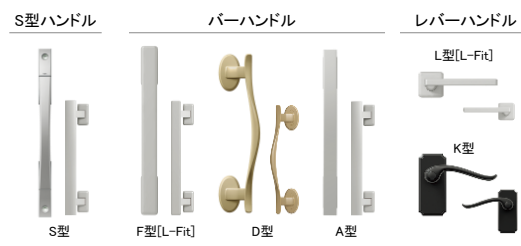

■住まいの個性に合わせて選べる、豊富なデザインバリエーション

85 DESIGN

※ジエスタ2防火戸の場合は66デザインになります。

【室内側のデザインにもこだわりを】

内外同テスト仕様もご用意。

内外別カラーのドアもご用意。

【質感や色調にこだわったカラーラインアップ】

29 COLOR

※ジエスタ2防火戸の場合は27カラーになります。

住まいの個性は、玄関ドアに現れる。

住宅の“個性”が、これまで以上に問われる時代。
 住まいの顔となる玄関ドアも、
 住宅のコンセプトやスタイルをしっかりと体現することが大切です。
 細部の美しさまで磨き上げた玄関ドア『ジエスタ2』。
 豊富なデザイン・ラインアップで、
 玄関から住まいの個性づくりを実現します。

GIESTA 2

ジエスタ2

■洗練されたハンドルデザイン

■玄関キーをさらに便利に『エントリーシステム』

3つのスタイルから選択できます。

※商品の色は印刷の特性上、実物とは多少異なる場合がありますのでご了承ください。SPD_ent_17.002.170228