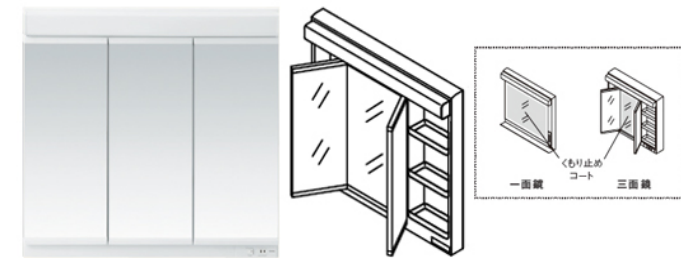

## 化粧鏡

たっぷりのスペースに、機能的に収納できる鏡裏収納

三面鏡(ベーシックLED・エコミラー・全面鏡裏収納付き)

## 収納キャビネット

扉と引き出しの組合せで、効率よく物が入る

※写真は間口900mm

片引き出しタイプ(間口900mm)