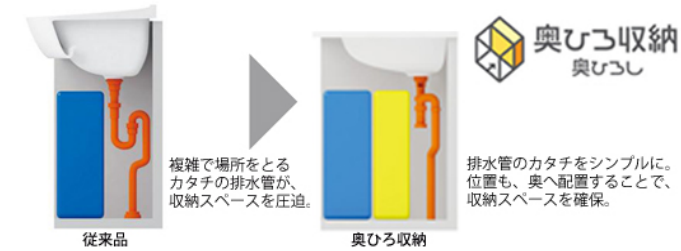

奥ひろ収納

奥ひろ収納「奥ひろし」

収納量が大幅にアップする独自のキャビネット

従来品